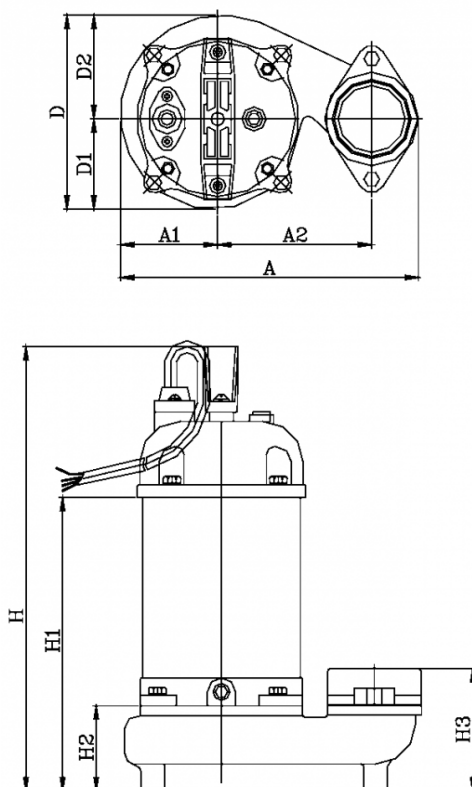

Varenummer: 7190104050212
Beskrivelse: KleePump VP 50-04T
0,40Kw 3x400V 50Hz Udløb 2"

Mål

A = 222	Kg = 13
A1 = 73	
A2 = 115	
D = 145	
H = 410	
H1 = 297	
H2 = 113	
H3 = 133	